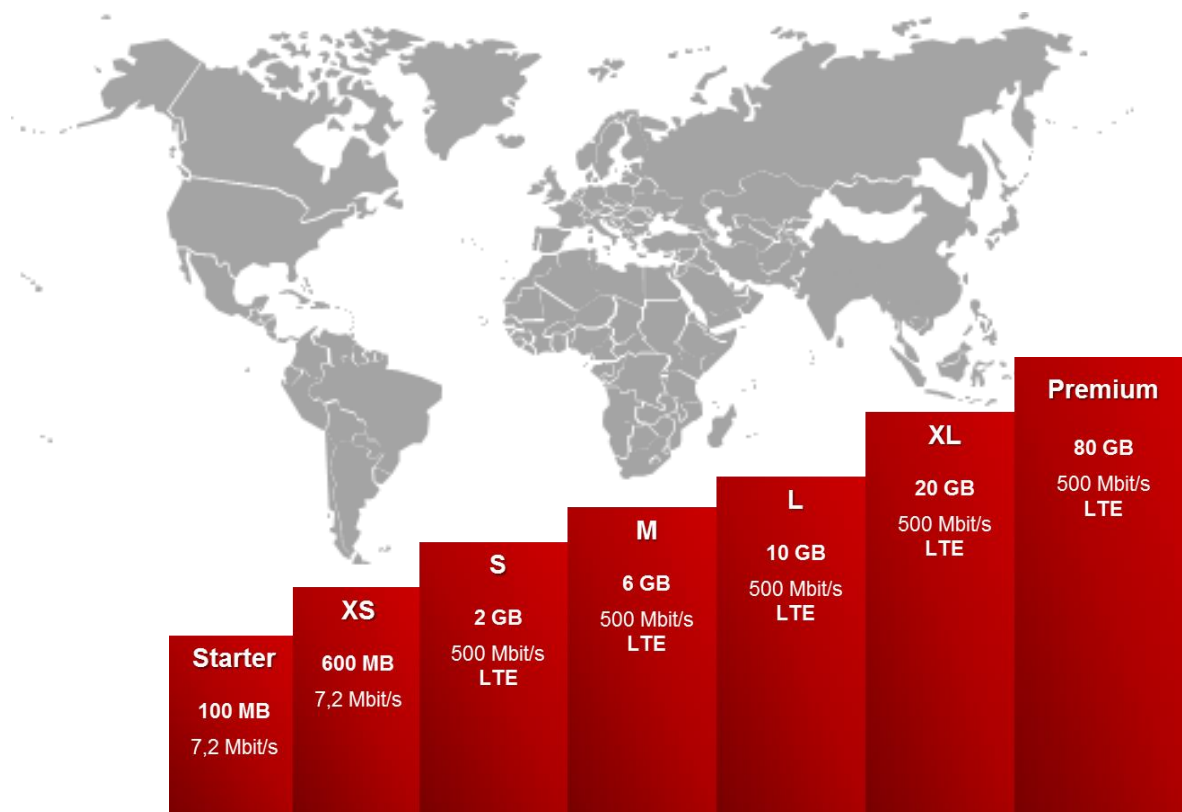

Daten- Tarifoptionen im 303140

Optionen für Tablets und Notebooks

Nähere Informationen entnehmen Sie dem InfoDok4231

	Vodafone Red Business Data Starter	Vodafone Red Business Data XS	Vodafone Red Business Data S	Vodafone Red Business Data M	Vodafone Red Business Data L	Vodafone Red Business Data XL	Vodafone Red Business Data Premium
Mtl. Paketpreis SIMonly	statt 3,95 € nur 2,95 €	statt 7,95 € nur 4,95 €	statt 12,95 € nur 8,95 €	statt 19,95 € nur 13,95 €	statt 24,95 € nur 26,95 €	statt 39,95 € nur 24,95 €	99,95 €
Taktung	100 KB						
	100 MB	600 MB	2 GB	6 GB	10 GB	20 GB	80 GB
	Siehe Infodok 4231		Siehe InfoDok 4231		Siehe InfoDok 4231		Siehe InfoDok 4231
Volumen und Bandbreite National/EU	vergl. InfoDok4231		Geschwindigkeit vergl. InfoDok4231				
Mobile Internet Upgrade	200 MB mtl. für 4,900 €		1GB mtl. für 8,3950 € 5 GB mtl. für 16,7983 €				
LTE-Nutzung	Kann durch LTE Basic und LTE Booster Tarifoptionen ergänzt werden						
APN	Web, WAP, CDA, Corporate						

Weltweite Datenkommunikation ganz nach Bedarf

Fragen Sie nach den Mobile Connect World und Mobile Connect Europe Optionen

Preise ohne MwSt